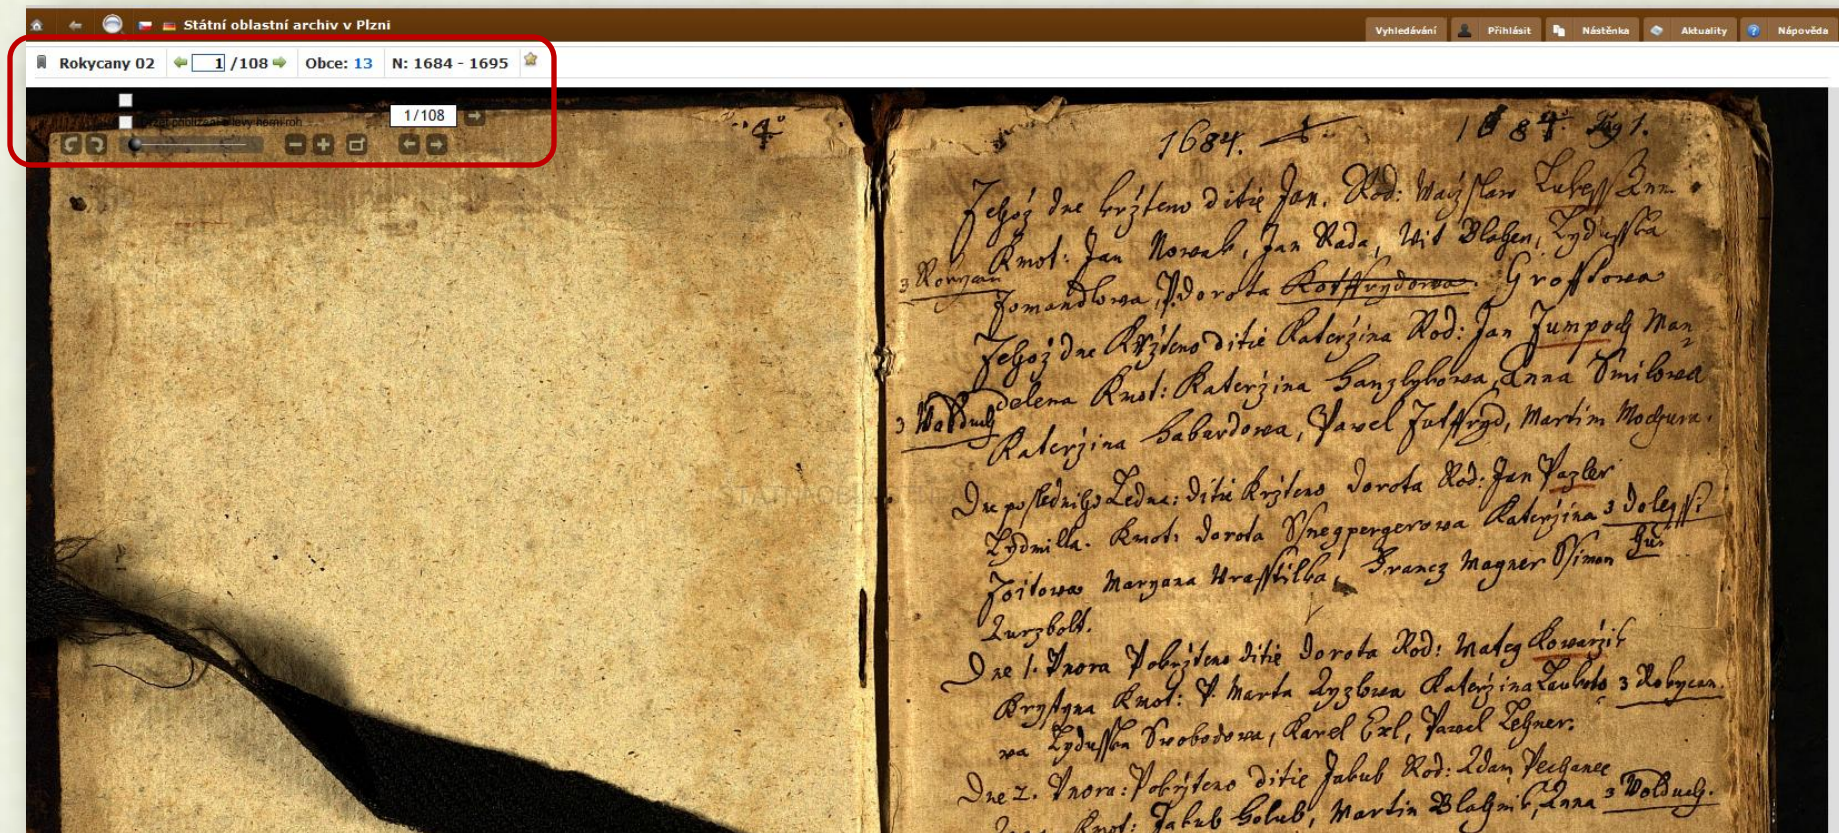

State Regional Archives in Plzeň : Register